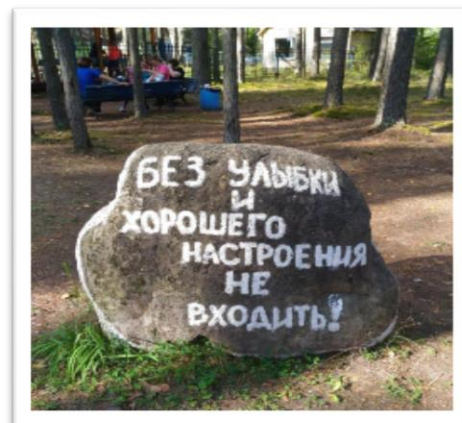

Участие
Дворца детского (юношеского) творчества «На Ленской»
в тематических выездных сменах в детский
оздоровительный лагерь во внеканикулярный период
2019 год

Детский
оздоровительный
лагерь «ПИОНЕР»

Название смены:
«КОСМИЧЕСКАЯ
МИССИЯ»

Даты: **21 по 26 ноября 2019 года**

местоположение:

ДОЛ «ПИОНЕР»
Ленинградская обл.,
Всеволожский район,
п/о Васкелово, ст. Лемболово

Смотрите по ссылке материалы по подготовке к выезду:

<http://na-lenskoj.ru/images/2019-2020/documents/zdoroviesberejenie/dol-pioner-smena-21-26.11.2019.pdf>